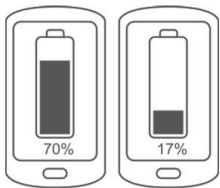

More images

Qualcomm Quick Charge 3.0 KONVENTIONELL

USB mit QuickCharge