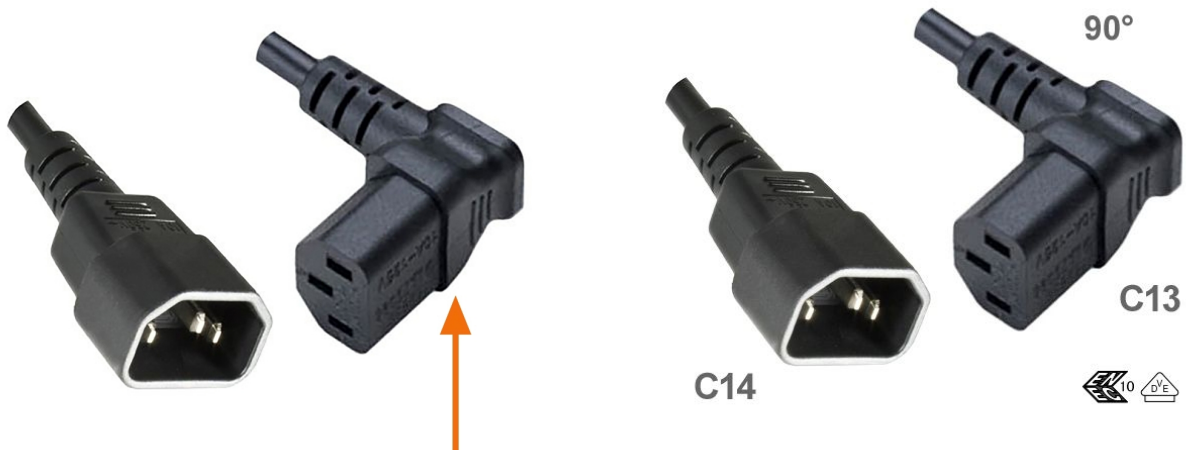

Power cord extension cable C13 angled to C14, 30cm

Product number CB-K-D-03

Length 300mm

Product description

Power cord extension cable C13 angled to C14, 30cm

More images

Kaltgeräteadapter abgewinkelt
IEC60320-C13 auf C14, 30cm
90° nach oben, unten, rechts oder links